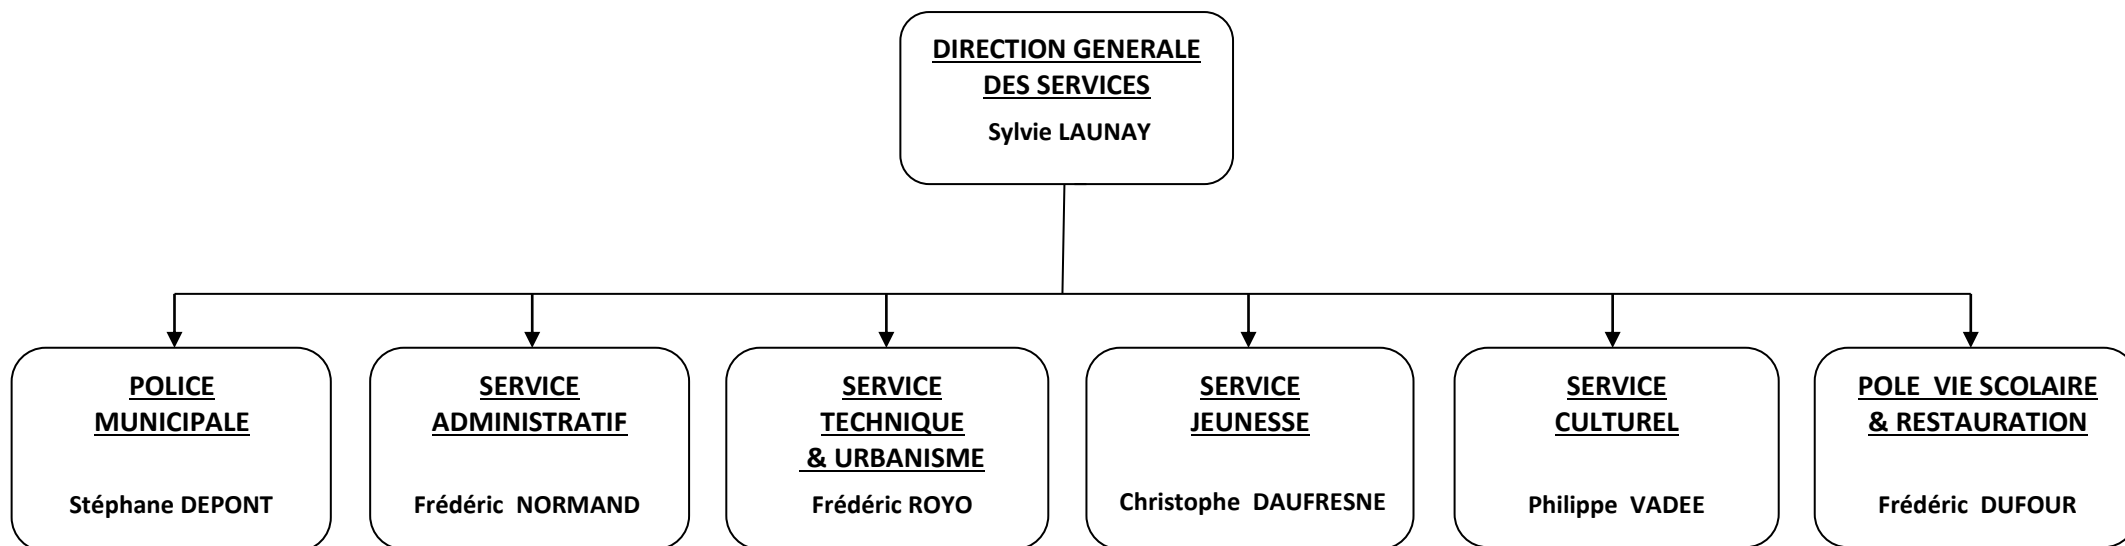

ORGANIGRAMME DES SERVICES MUNICIPAUX

L'équipe du personnel municipal se compose de : 57 agents [titulaires ou stagiaires] hors remplaçants.

Les services Voirie-Espaces Verts relèvent désormais de la compétence de la Communauté Urbaine Caen la mer.